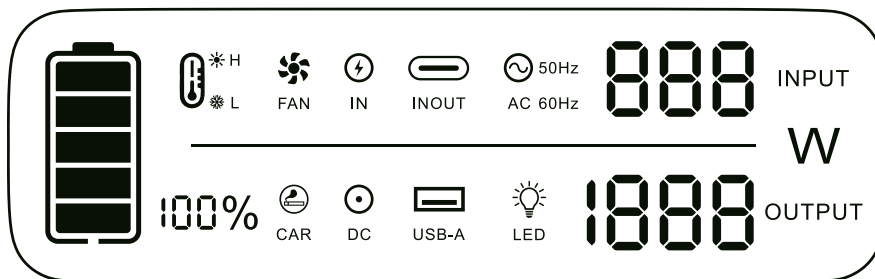

LED显示屏说明

100%

剩余电量显示

温度过高/低提示

FAN

风扇启动显示

IN

正在充电

INOUT

正在输出

50Hz

AC 60Hz

AC口正在输出

888 INPUT
W
1888 OUTPUT

实时输入/输出功率

CAR

点烟口正在输出

DC

DC口正在输出

USB-A

USB接口正在输出

LED

LED灯开启

显示屏异常说明

显示屏与显示图标仅为参考，具体产品可能存在不同，本页参考产品-Ertemi 系列505。